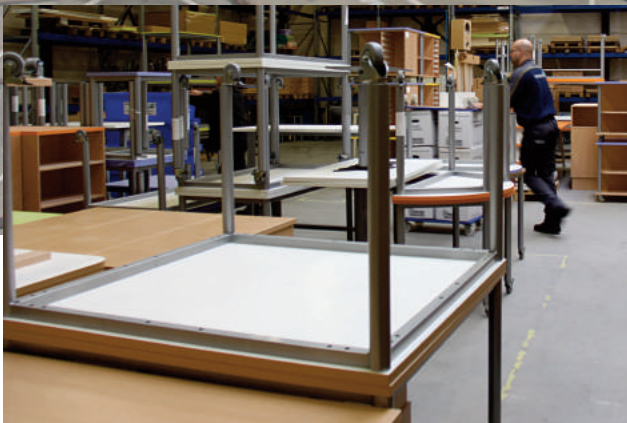

In België en Nederland komen we een aantal keer per week met onze meubelroutes. We leveren op deze routes de B2B adressen, maar ook de B2C leveringen. Desgewenst kunnen we in beide gevallen full-service levering verzorgen. Dat wil zeggen dat we de goederen kunnen inhuizen, uitpakken, monteren en alle pakmateriaal retour kunnen nemen. Vervolgens leveren we de order op met de klant en kunnen wij de remboursen ontvangen met onze mobiele pin-apparaten. Daarnaast rijden wij met ons meubelvervoer door geheel Europa. Onze specialiteit is het full-service leveren van de meubels op alle plekken in Europa. Wij vervoeren met name veel medisch meubilair, zoals ziekenhuisbedden en toebehoren. Tevens richten wij veel restaurants en hotels in en zijn wij de logistieke partner van veel producenten van schoolmeubilair. Ook luxe meubilair voor particuliere klanten wordt door ons geleverd.

De Bresser Logistiek is uw partner voor het leveren van complexe verpakte en onverpakte meubels door de Benelux en geheel Europa. Wij denken met u mee en ons belangrijkste speerpunt is het naleven van de gewenste kwaliteitseisen van onze klanten. Verder zijn we enorm flexibel en beschikken wij over een prachtig nieuw wagenpark en BDF wissellaadbakken, desgewenst met uw exposure.

TILBURG

Siriusstraat 23
5015 BT Tilburg
E info@debresser.nl
T +31 (0)13 820 09 17
F +31 (0)13 528 59 60